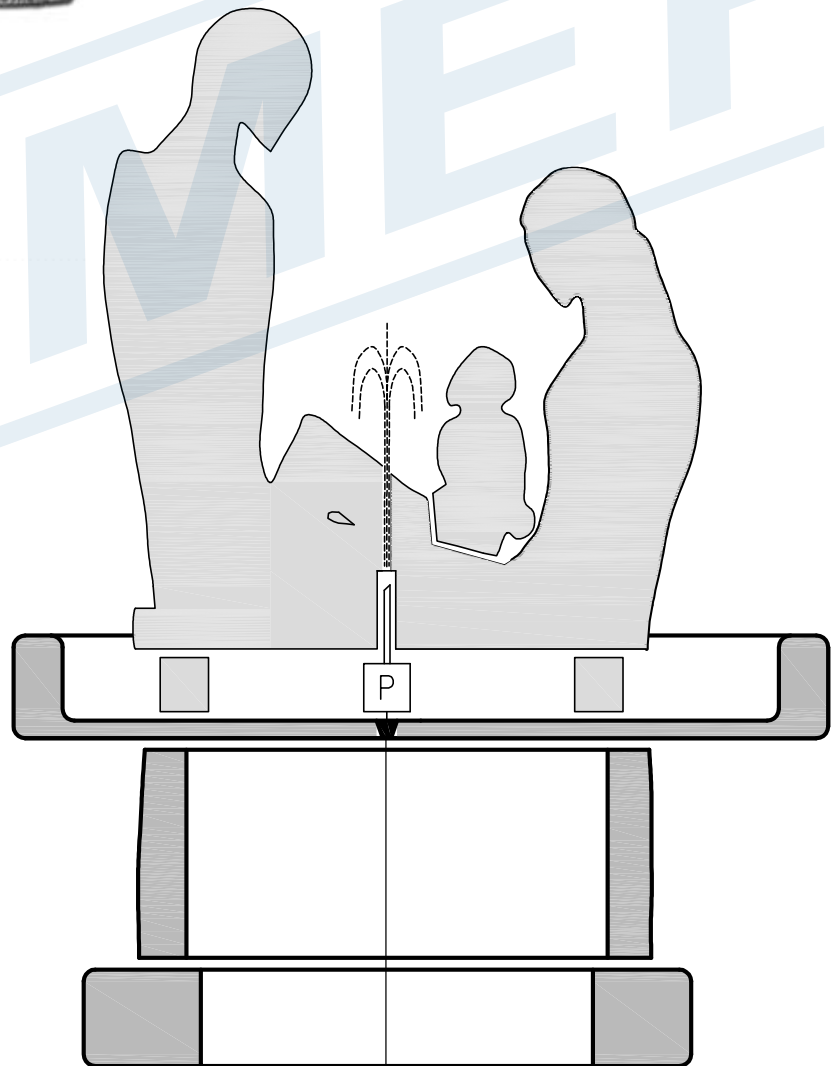

Схема сборки фонтана артикул S207002

~230В