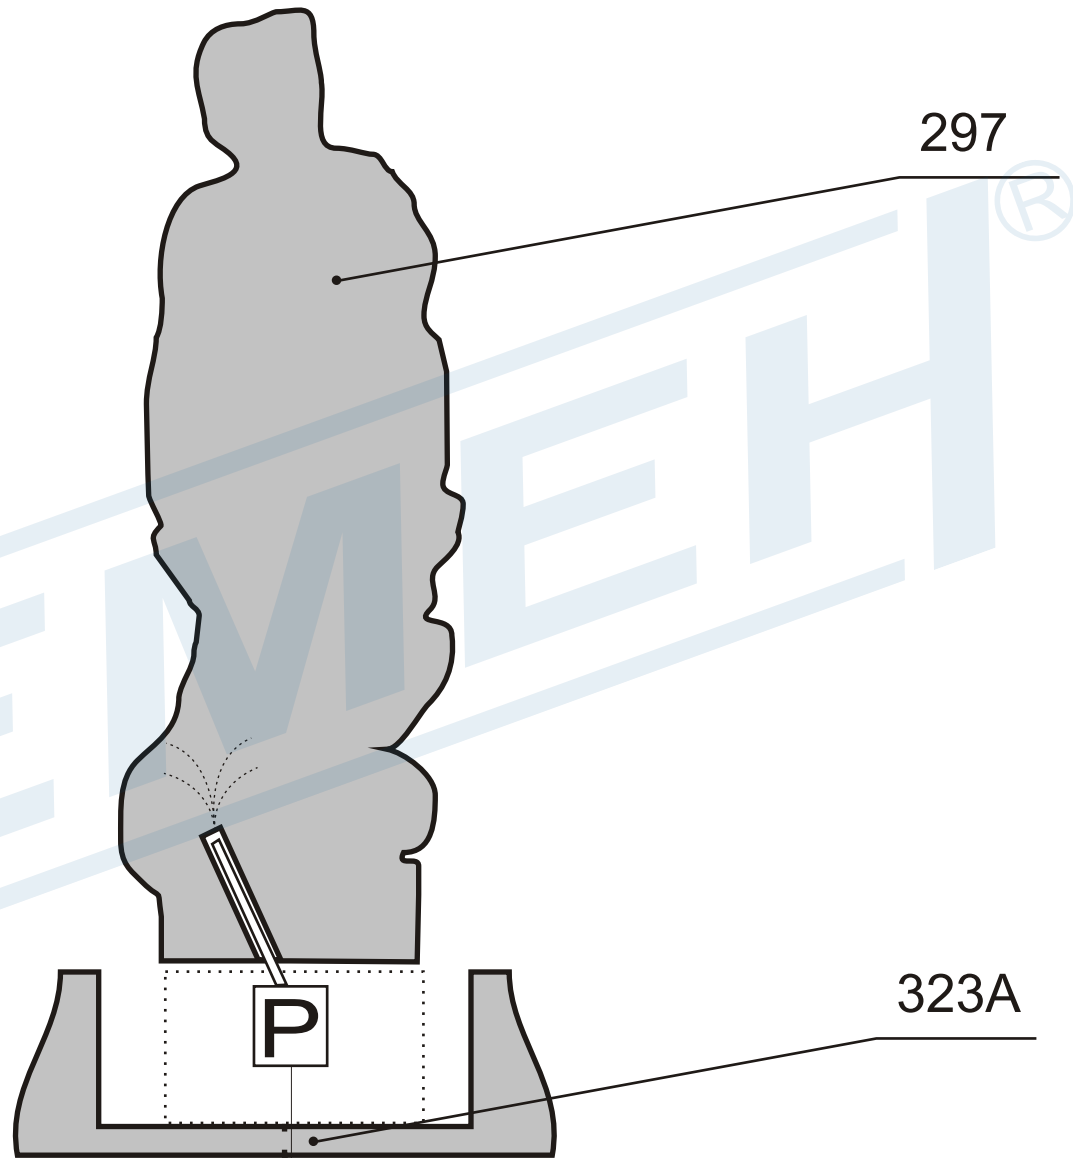

Схема сборки фонтана артикул 792

297

323A

~220V