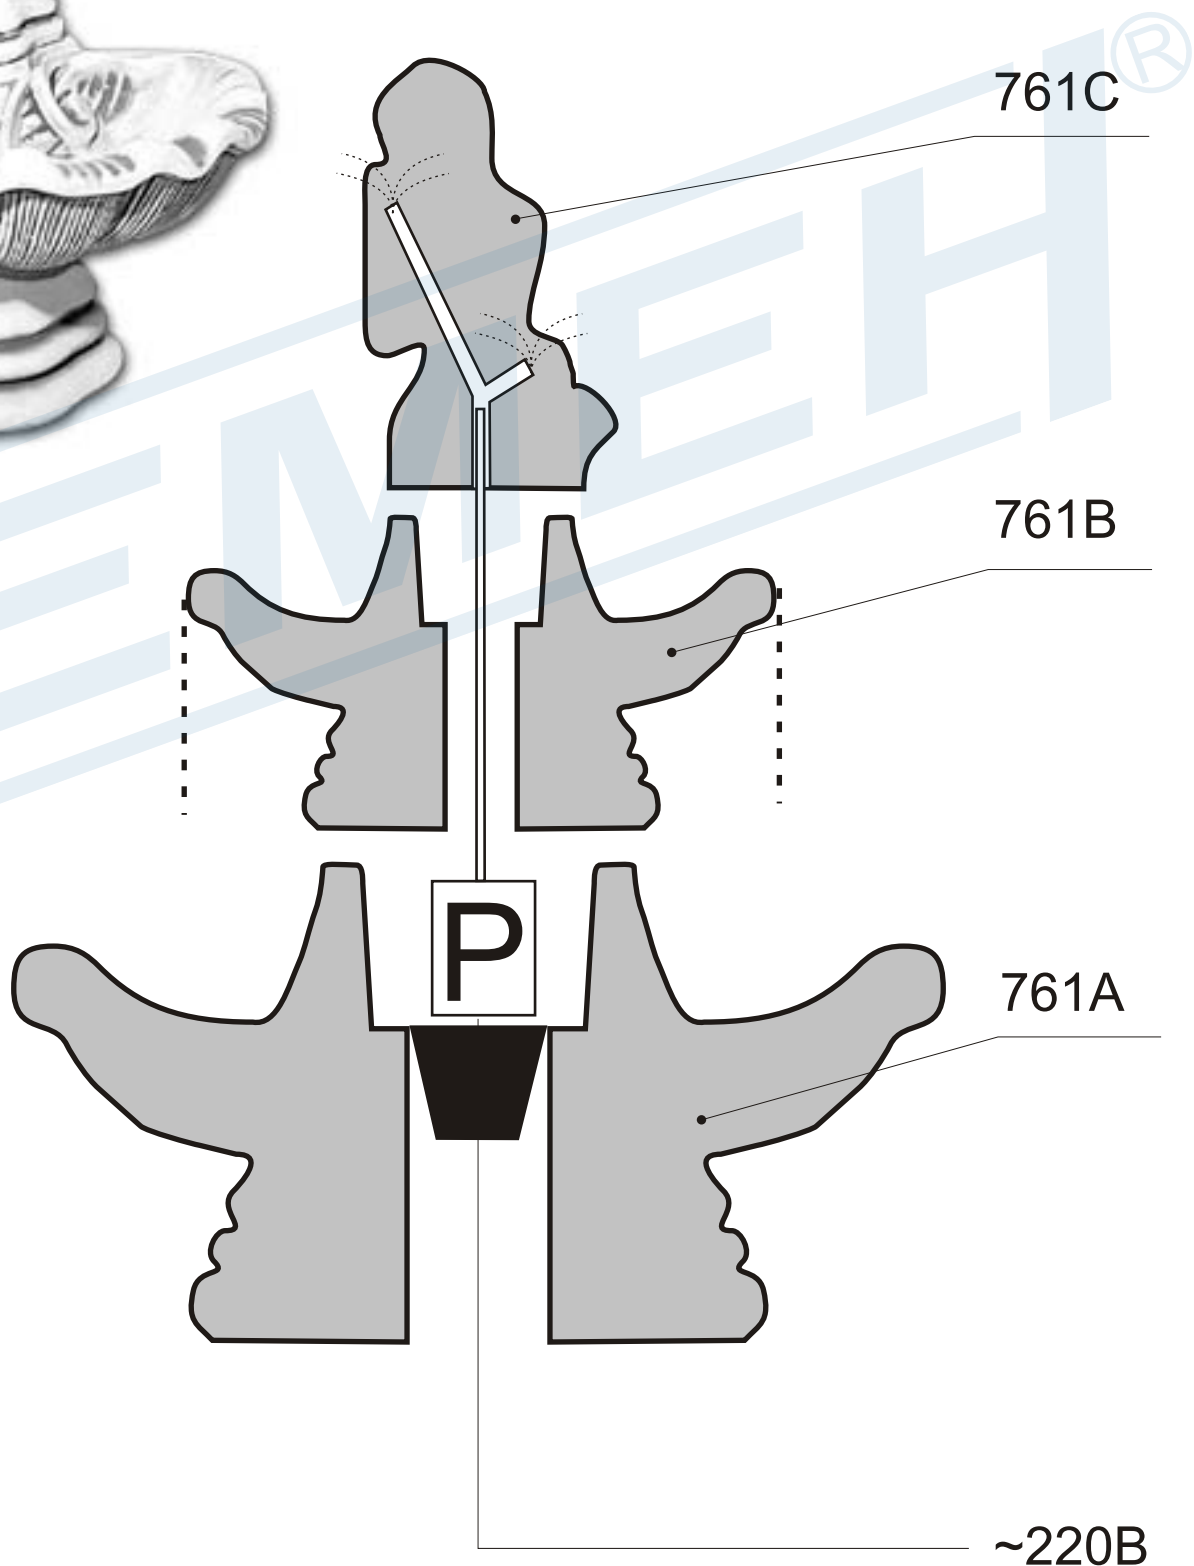

# Схема сборки фонтана артикул 761

761C

761B

761A

~220B