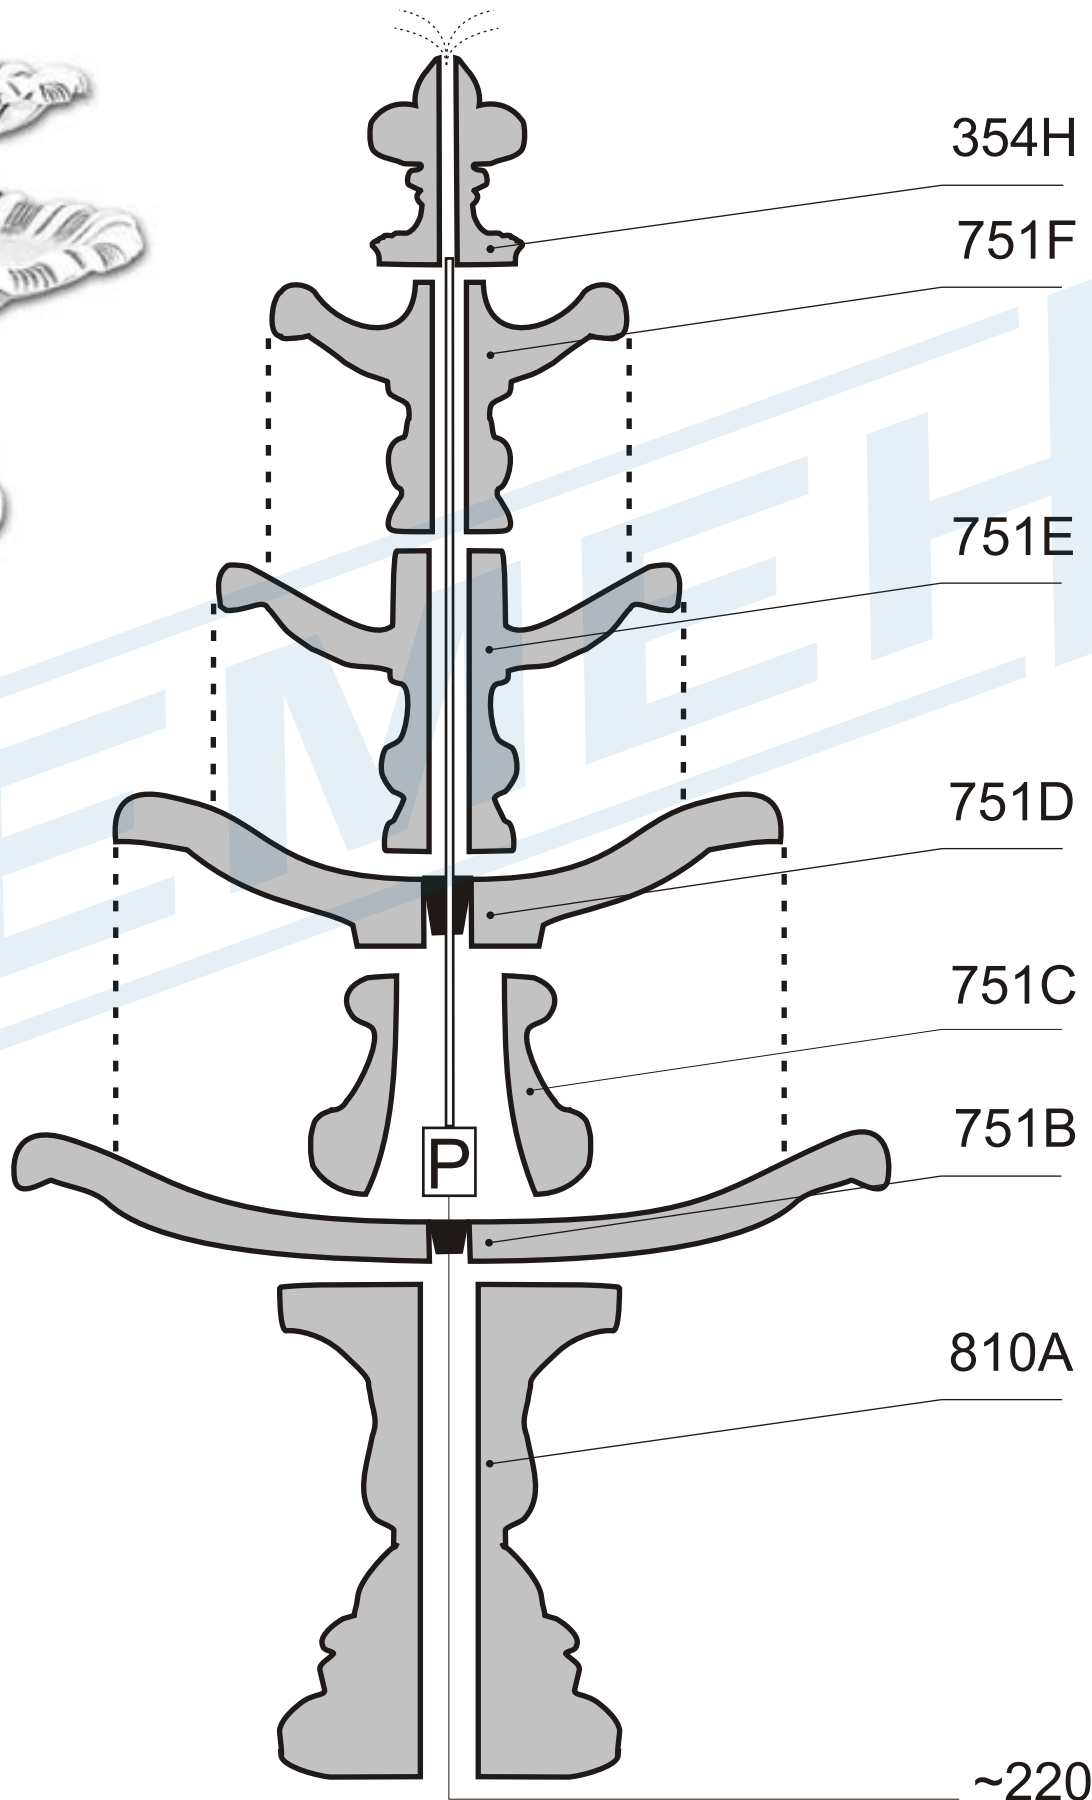

Схема сборки фонтана артикул 752

~220B