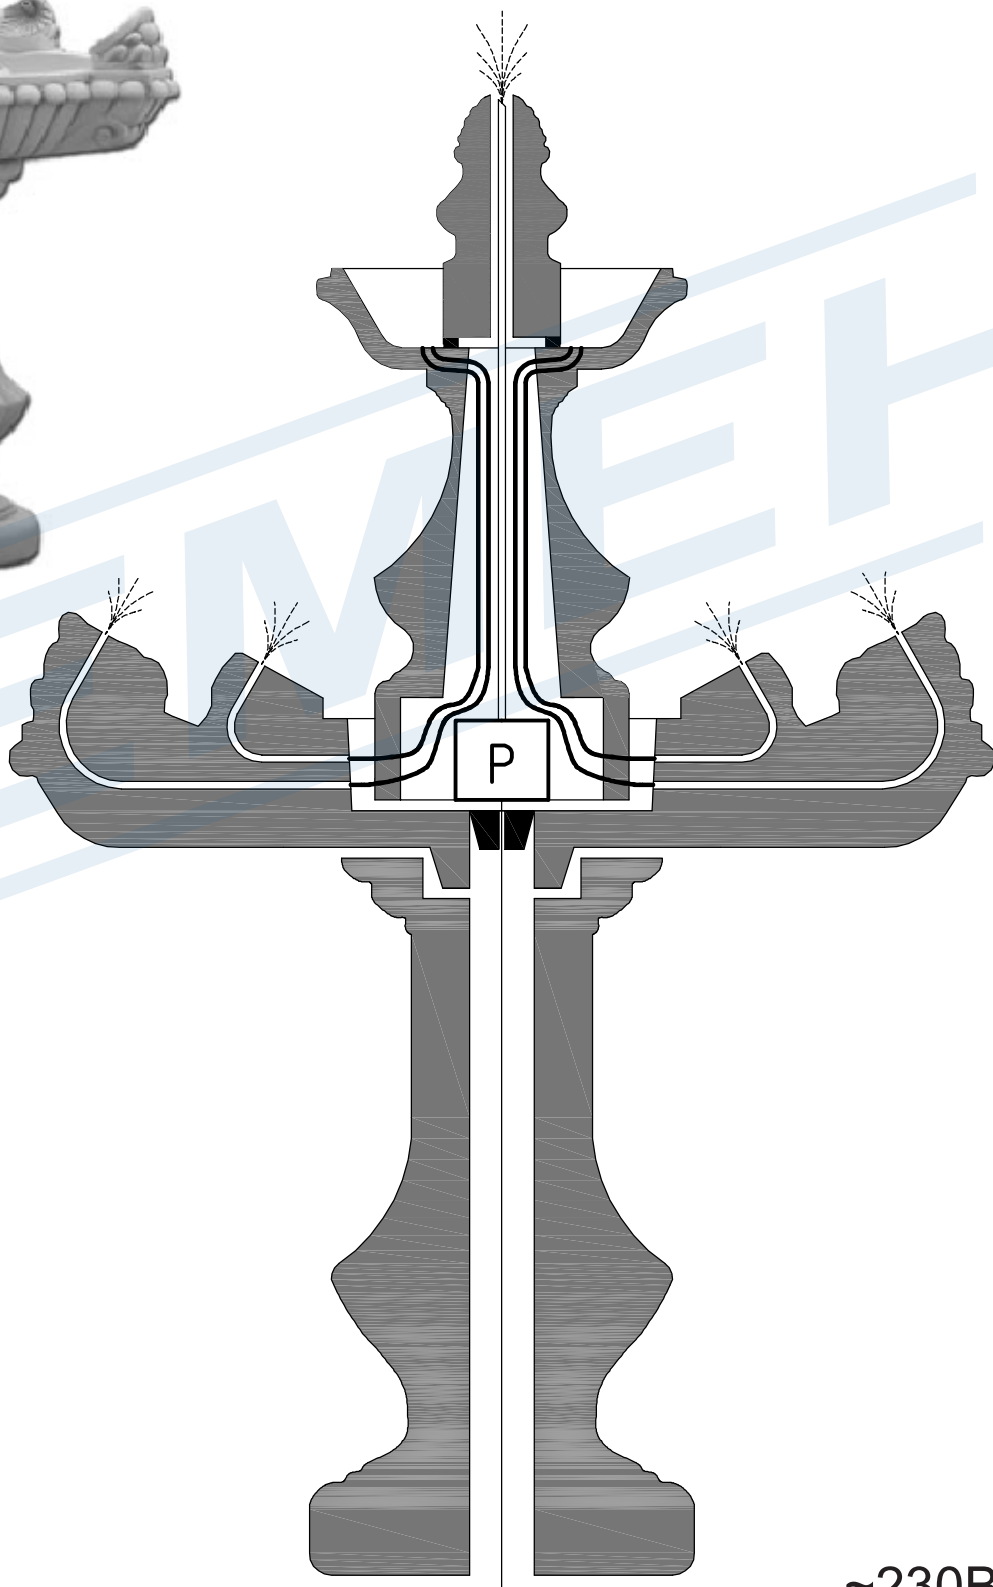

Схема сборки фонтана артикул S207014

~230В