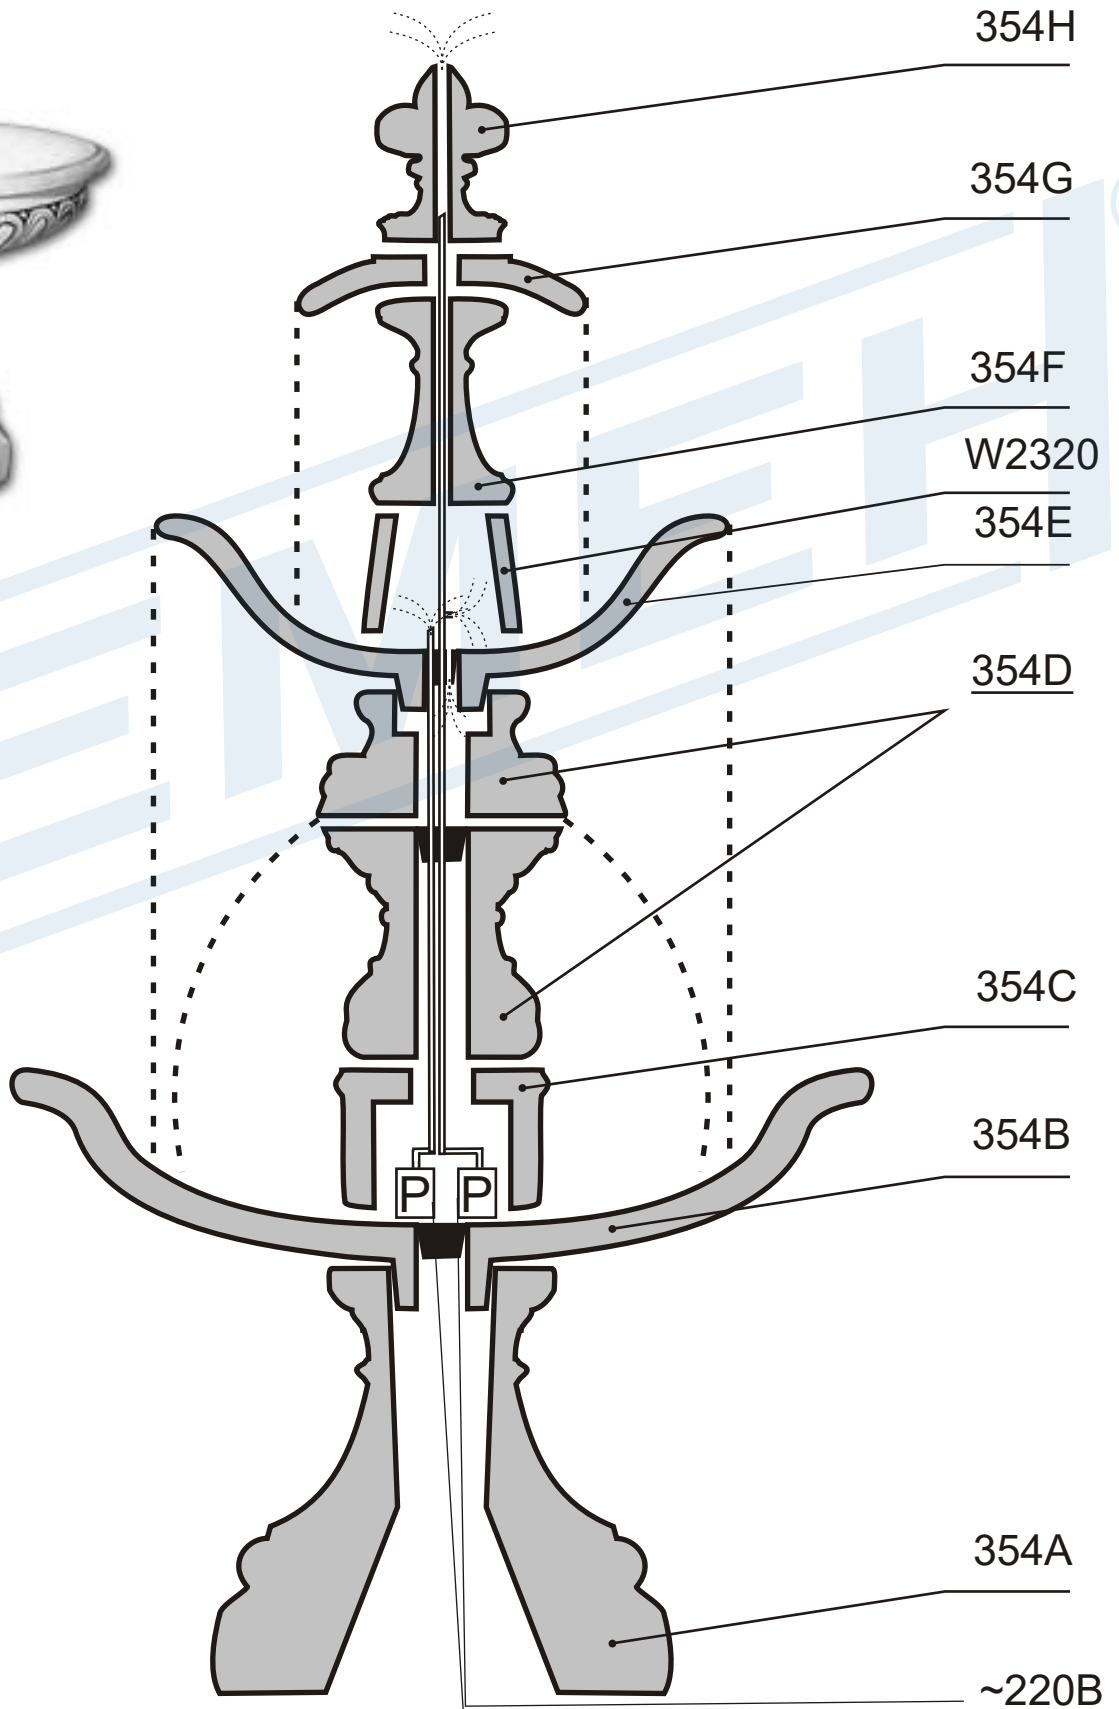

Схема сборки фонтана артикул 354

354H

354G

354F

W2320

354E

354D

354C

354B

354A

~220B