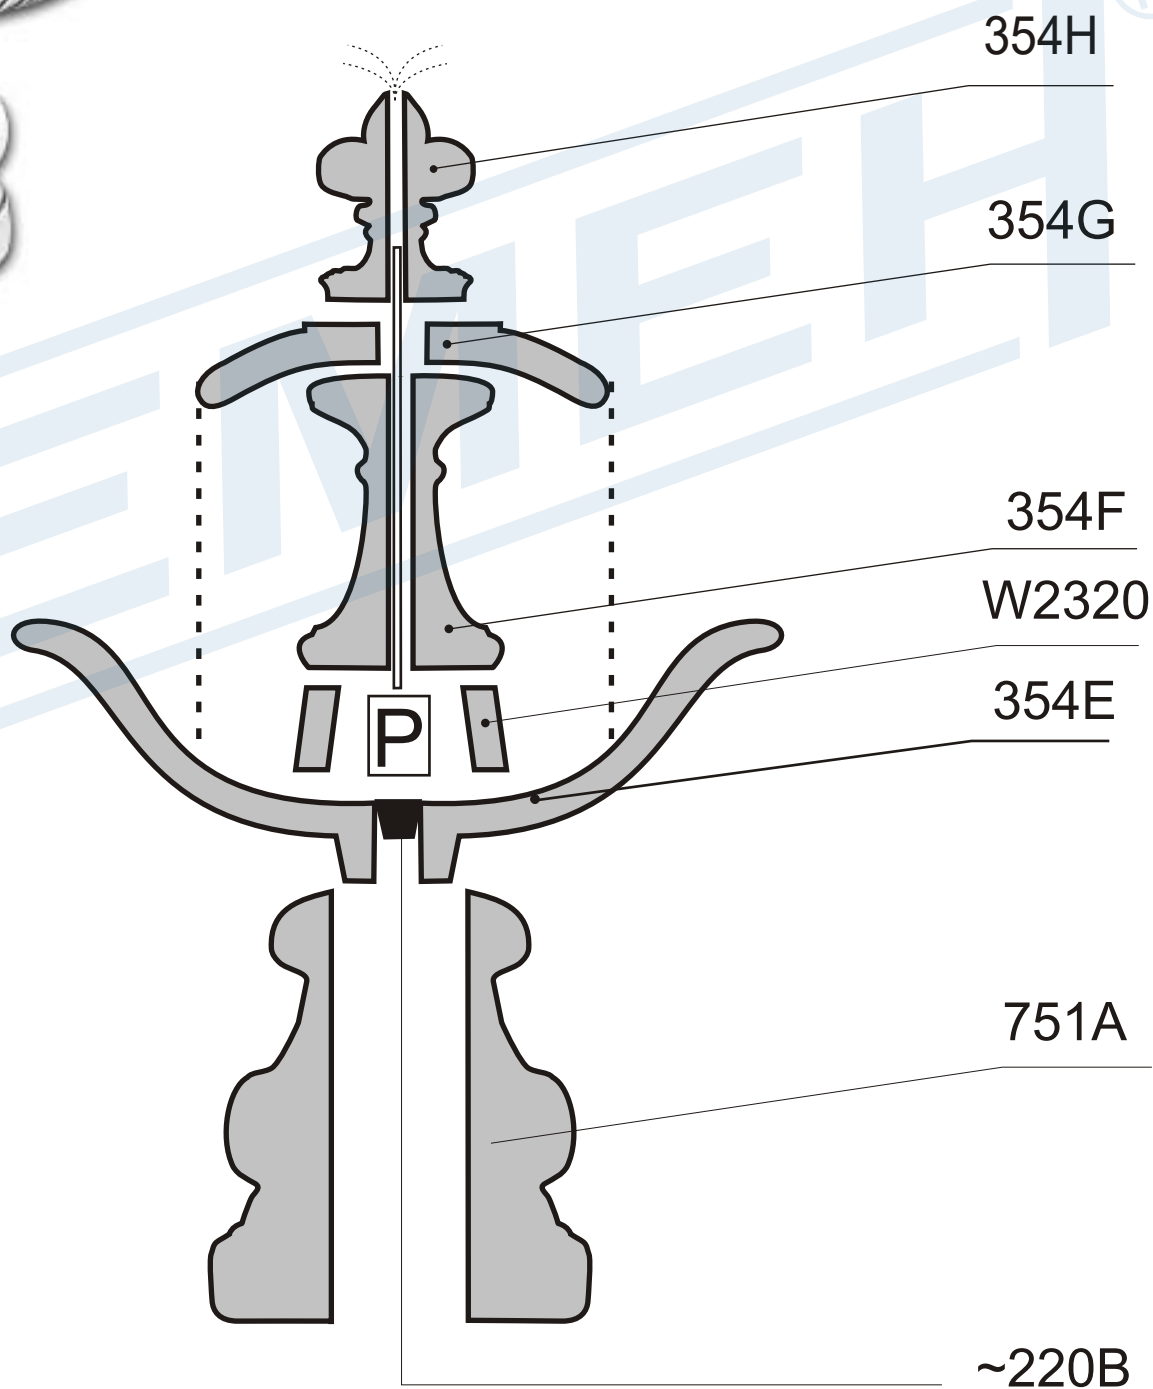

Схема сборки фонтана артикул 834

354H

354G

354F

W2320

354E

751A

~220B