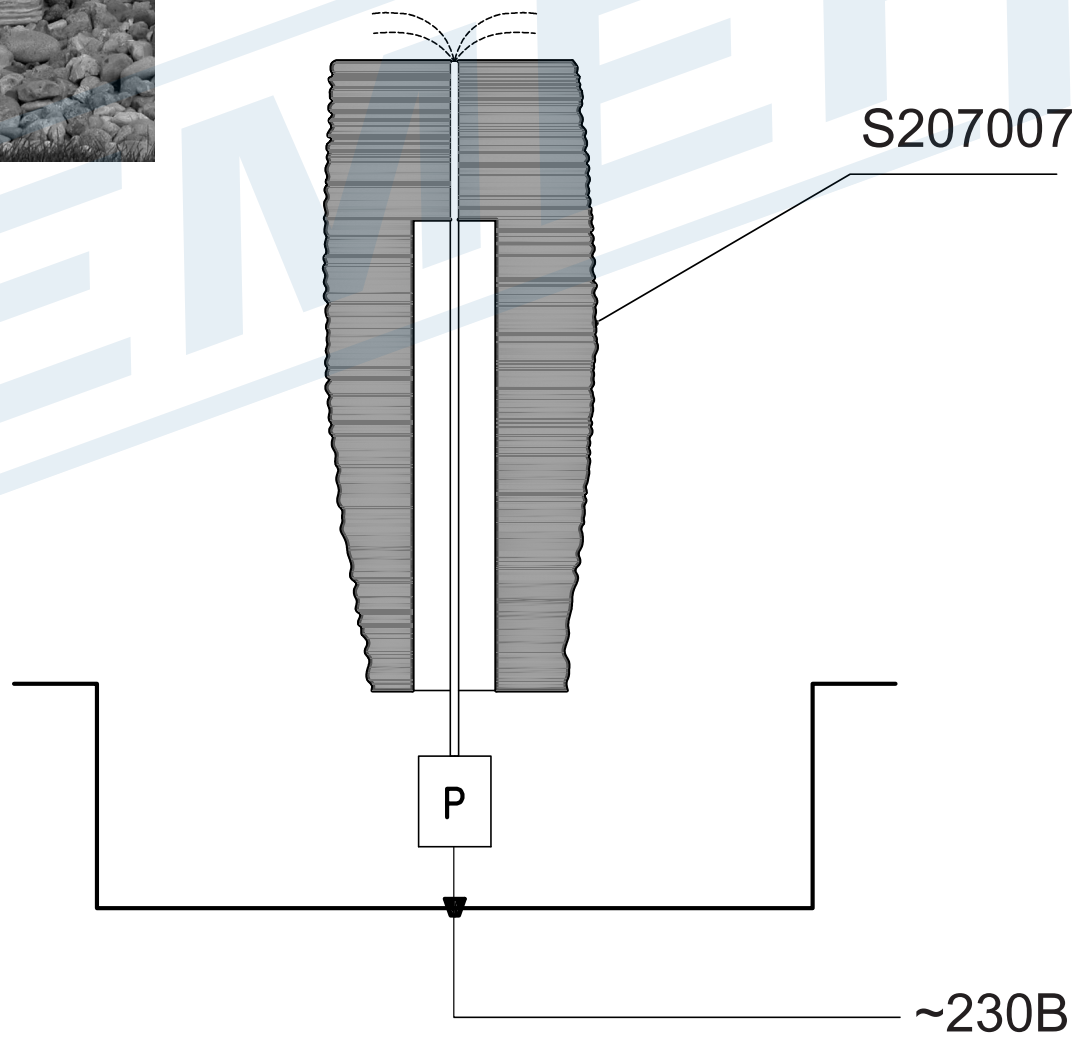

Схема сборки фонтана артикул S207007

®

S207007

~230В